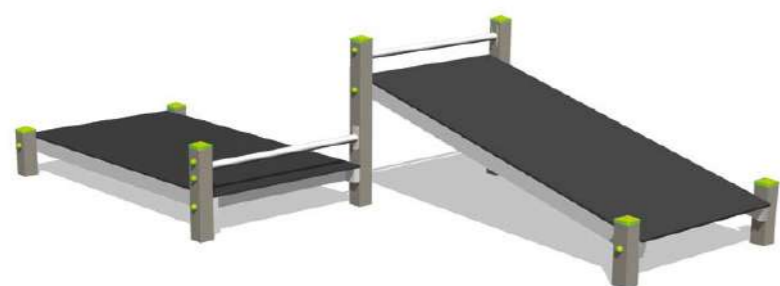

ETAPE n°3 : RENFORCEMENT MUSCULAIRE

Parcours santé
MÉTAL