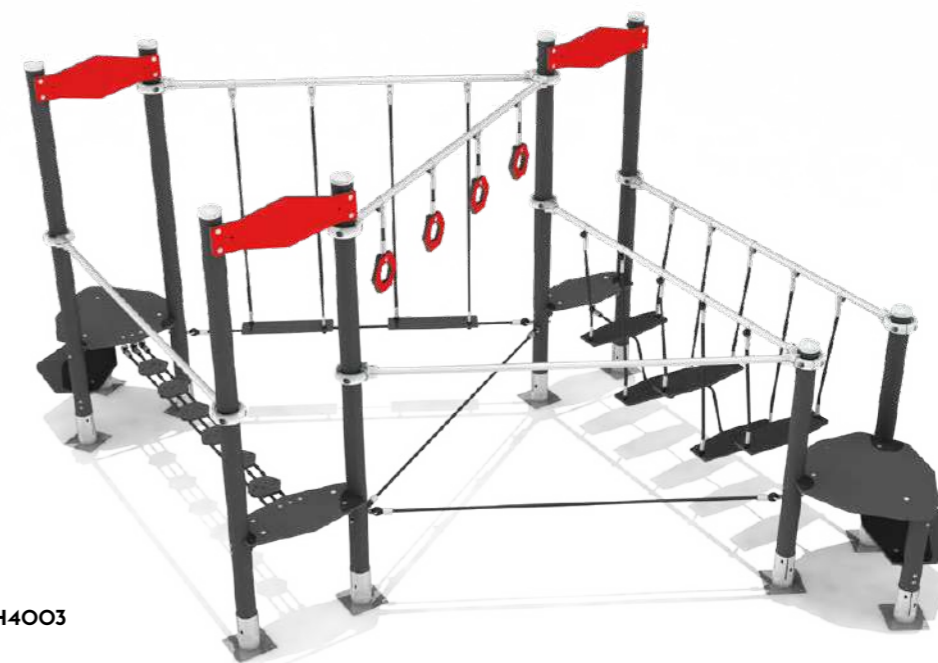

**Krapahut**

**REF KRA.CHB6000**  
 HDP 0,59 m  
 HCL 0,59 m  
 ZI 9,78 x 9,07 m - 49,5 m<sup>2</sup>

**REF KRA.CHB9000**  
 HDP 0,59 m  
 HCL 1,95 m  
 ZI 13 x 12,12 m - 89 m<sup>2</sup>

**REF KRA.CH3001**  
 HDP 0,59 m  
 HCL 1,3 m  
 ZI 9,05 x 5,76 m - 36,5 m<sup>2</sup>