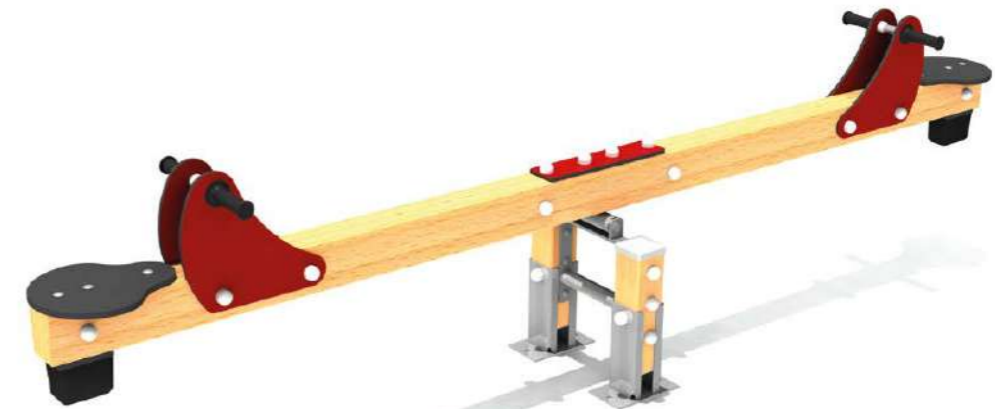

REF BASCIO BASCULE
HCL 1 m
ZI 5,27 x 2,63 m - 13 m²
2 PLACES