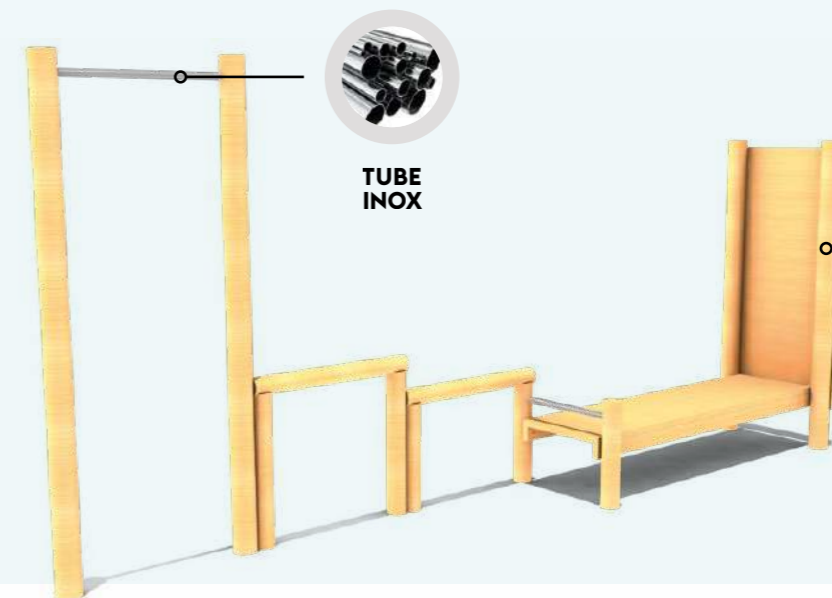

## MATÉRIAUX Structures Bois

PLANCHE ROBINIER

Exclusif  
Gamme FOREST

ASSEMBLAGE  
ACIER  
GALVANISÉ

GLISSIÈRE  
INOX / HPL

POTEAU  
ROBINIER

CORDAGE  
ARMÉ

PRISE  
D'ESCALADE

PANNEAU  
DÉCOR HPL

CORDAGE  
ARMÉ

POTEAU  
LAMELLÉ COLLÉ  
AUTOCLAVE

AGRÈS  
INOX

GLISSIÈRE  
POLYÉTHYLÈNE  
TUBULAIRE

PLANCHER  
HPL  
ANTIDÉRAPANT

TRAVERSE  
BOIS EN PIN  
AUTOCLAVE

TUBE  
INOX