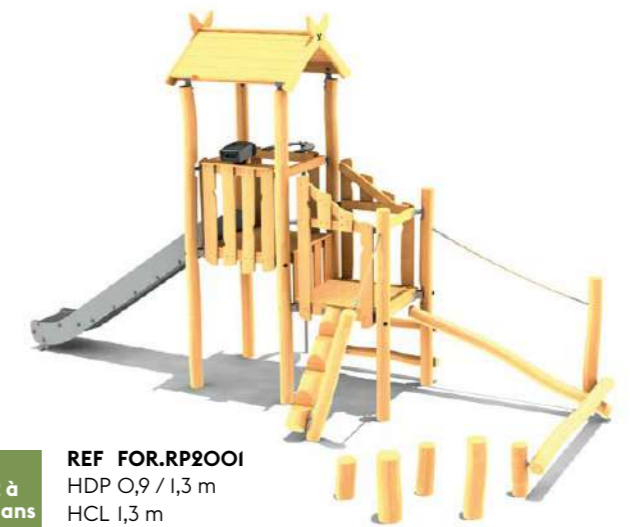

REF FOR.R2001
HDP 1,3 m
HCL 1,3 m
ZI 7,89 x 6,18 m - 35,5 m²