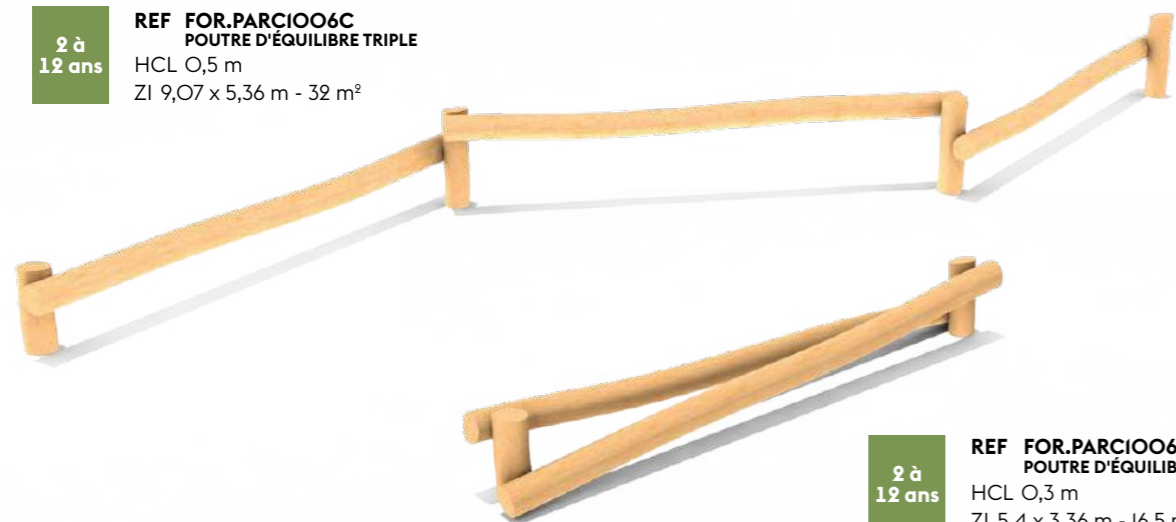

**3 à 12 ans**  
**REF FOR.PARCIO03 CORDE D'ÉQUILIBRE**  
 HCL 0,3 m  
 ZI 5,4 x 3,2 m - 15 m<sup>2</sup>

**2 à 14 ans**  
**REF FOR.PARCIO05A FILET DOUBLE**  
 HCL 1 m  
 ZI 5,4 x 4,55 m - 23 m<sup>2</sup>

**3 à 12 ans**  
**REF FOR.PARCIO08 POUTRE MOBILE**  
 HCL 0,3 m  
 ZI 5,6 x 3,61 m - 18,5 m<sup>2</sup>

**2 à 12 ans**  
**REF FOR.PARCIO06C POUTRE D'ÉQUILIBRE TRIPLE**  
 HCL 0,5 m  
 ZI 9,07 x 5,36 m - 32 m<sup>2</sup>