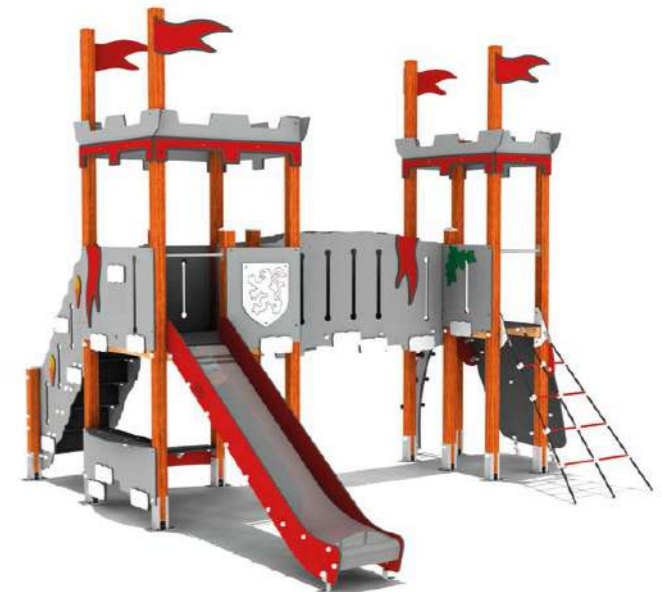

REF CHATO.RP3001
3 à 12 ans
HDP 0,9 / 1,3 m
HCL 1,3 m
ZI 10,87 x 5,99 m - 47 m²