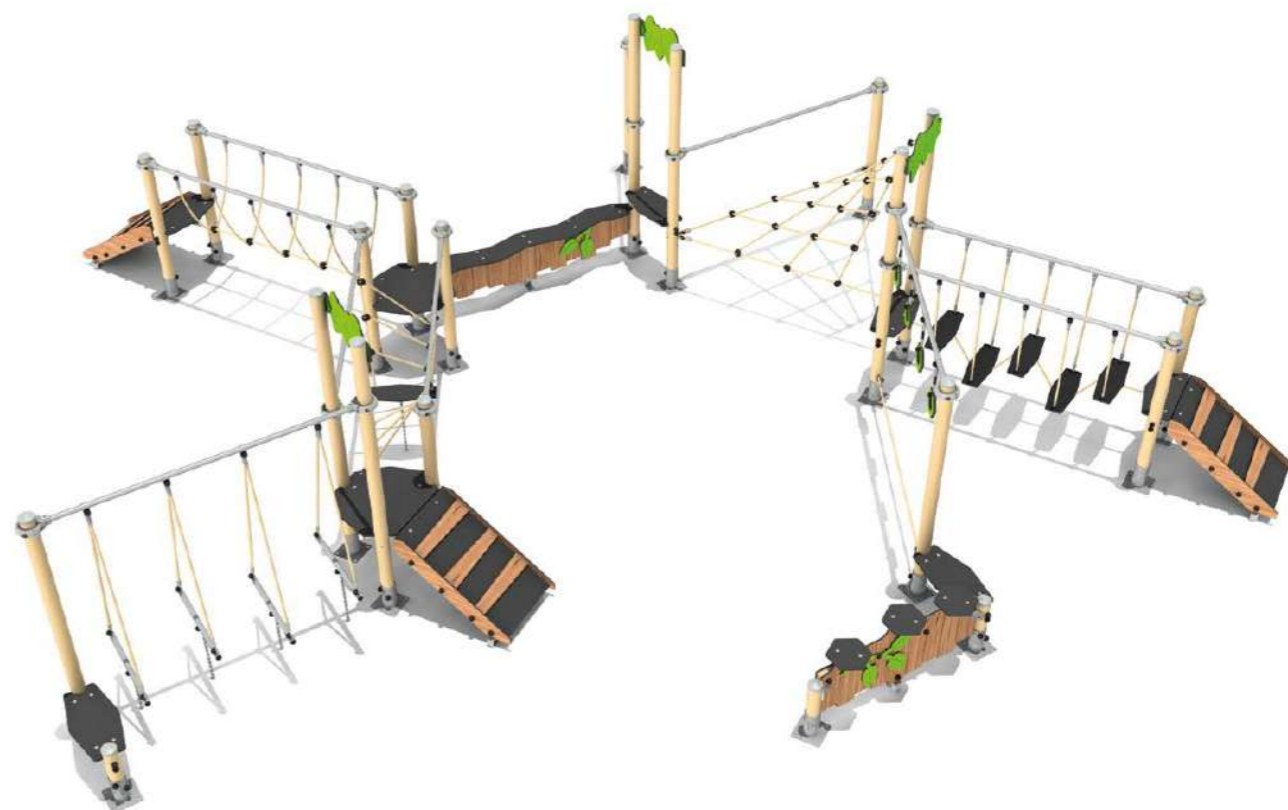

**REF KLAN.CHB800O**  
HDP 0,35 / 0,49 m  
HCL 1,65 m  
ZI 12,38 x 11,02 m - 79,5 m<sup>2</sup>

2 à  
10  
ans

**Circuit  
d'équilibre**

**Indispensable  
pour les plus  
petits**

Le complément de  
votre aire de jeux qui  
permet aux plus petits  
de développer leur  
équilibre sur les nom-  
breux agrès diffé-  
rents proposés.