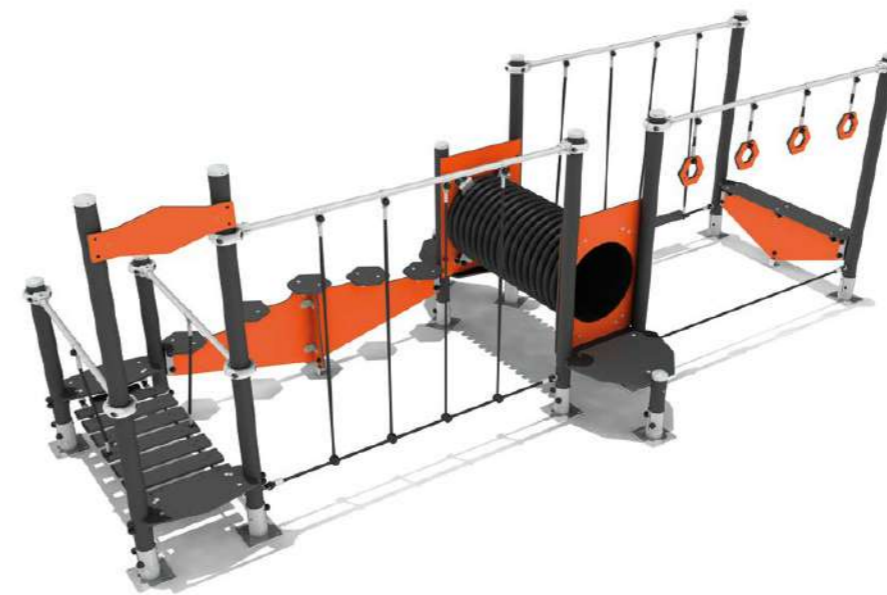

PERSONNALISEZ  
VOS PRODUITS !

TEINTES

MATÉRIAUX

Données techniques sur [extebois.fr](http://extebois.fr)

**Krapahut**

**Krapahut,  
l'équilibre  
sous toutes  
ses formes**

Les poteaux aluminium ronds gris ou beige et les colliers en fonte d'aluminium permettent toutes les fantaisies en création de circuits d'équilibre : zigzag, ligne, carré, triangle, étoile, hexagone, trapèze... vous avez l'embaras du choix !