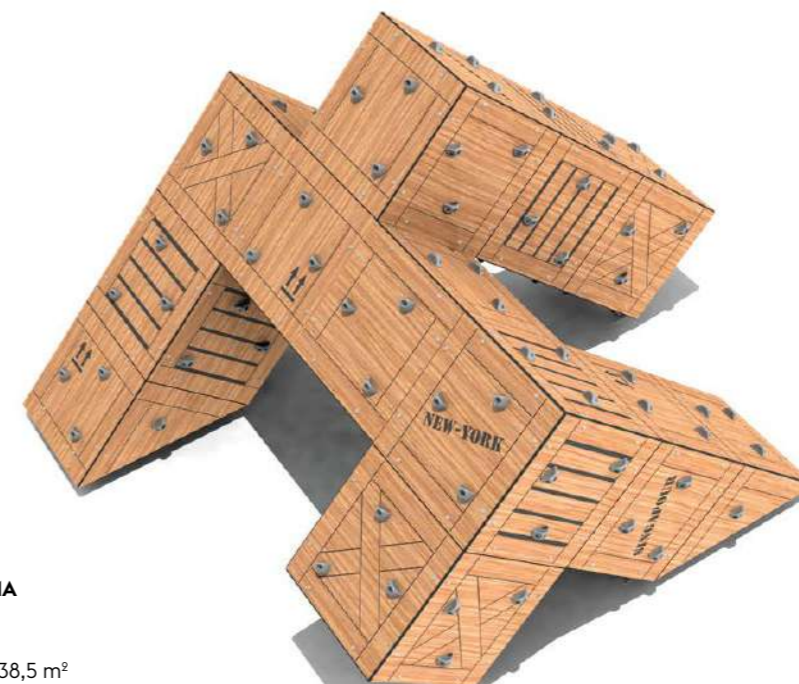

Akrorok

+ plus de structures sur extebois.fr