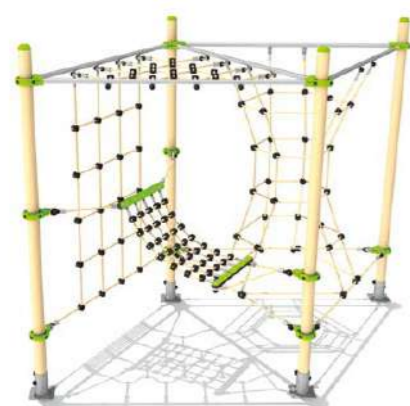

Agrip

Cap' ou pas cap' ?

Cap de gravir les agrès en une seule fois ? AGRIP est la gamme qui allie cordage et agrès de grimpe : un défi physique pour les plus grands.