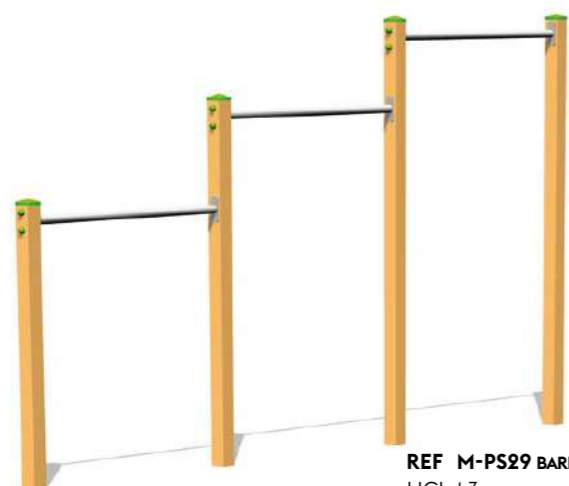

REF M-PS24B FLEXION JAMBES ET ABDOMINAUX
HCL 0,98 m
ZI 7,03 x 5,41 m - 30,5 m²
à partir de 1m40

REF M-PS29 BARRES FIXES
HCL 1,3 m
ZI 7,56 x 3,09 m - 21,5 m²
à partir de 1m40