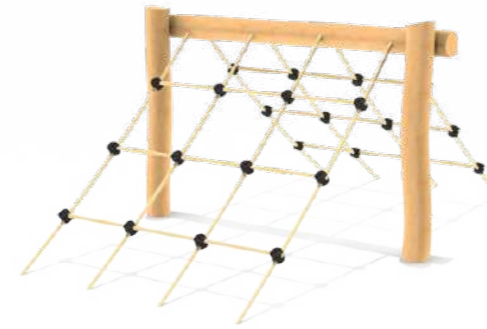

2 à 14 ans
REF FOR.PARCIO05A FILET DOUBLE
HCL 1 m
ZI 5,4 x 4,55 m - 23 m²