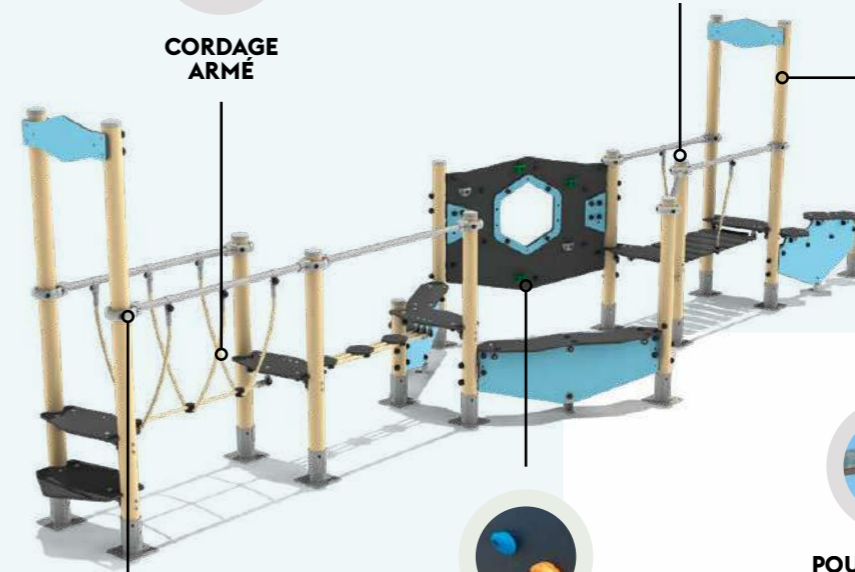

### MATÉRIAUX

Structures Métal

POTEAU ALUMINIUM LAQUÉ 90X90

GLISSIÈRE POLYESTER

PLATINE DE SCELLEMENT ACIER GALVANISÉ

TRAVERSE ALUMINIUM

PANNEAU DÉCOR HPL

TUNNEL PVC DOUBLE PEAU

GLISSIÈRE INOX / HPL

BOULONNERIE ACIER INOXYDABLE

POTEAU ALUMINIUM LAQUÉ 68X68

CHAPEAU GALVANISÉ ACIER LAQUÉ

POTEAU ALUMINIUM ROND LAQUÉ Ø 89

CORDAGE ARMÉ

Exclusif Gammes AGRIP et KRAPHUT

COLLIER FONTE D'ALUMINIUM