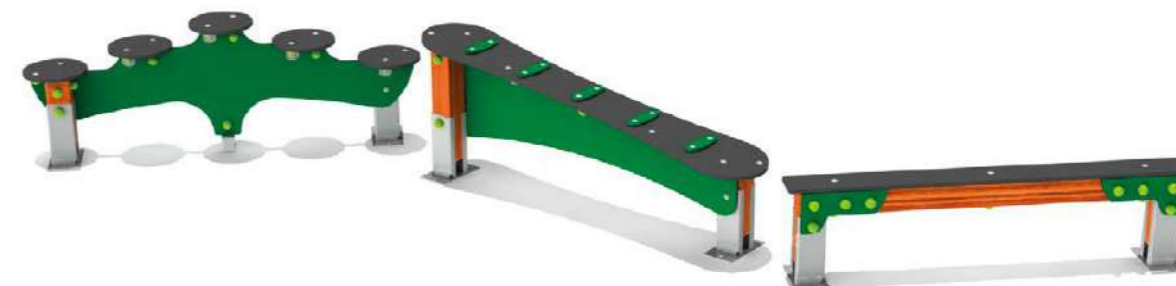

**2 à
8 ans**
REF EQUI3
HDP 0 m
HCL 0,51 m
ZI 7,09 x 4,59 m - 22,5 m²