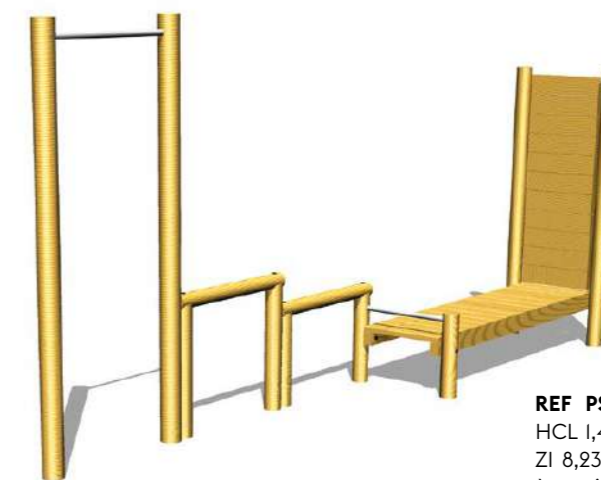

REF PS60 STATION ÉTIREMENTS
HCL 1,4 m
ZI 8,23 x 3,83 m - 27 m²
à partir de 1m40