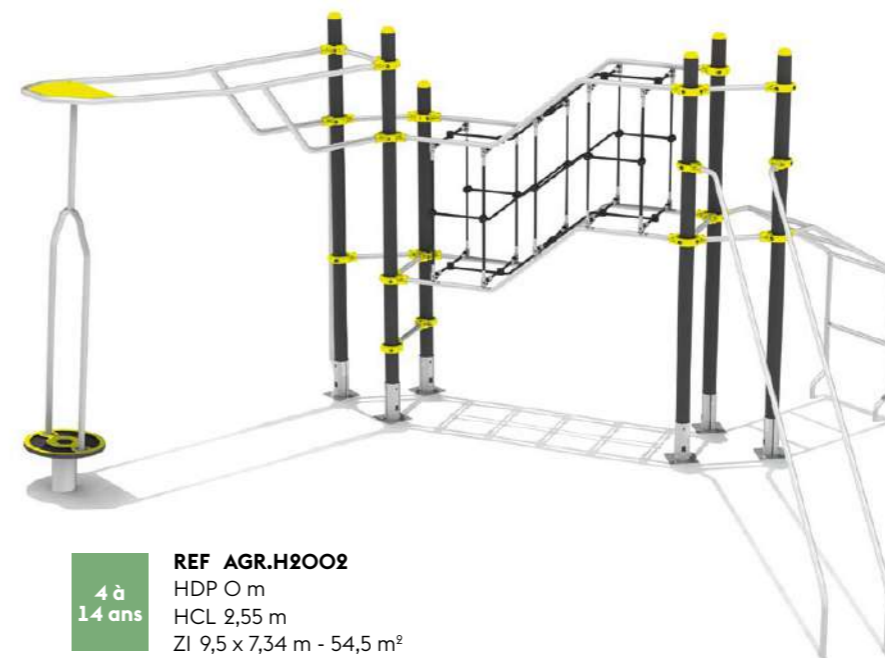

Cap' ou pas cap' ?

Cap de gravir les agrès en une seule fois ? AGRIP est la gamme qui allie cordage et agrès de grimpe : un défi physique pour les plus grands.

REF AGR.H2002
HDP 0 m
HCL 2,55 m
ZI 9,5 x 7,34 m - 54,5 m²