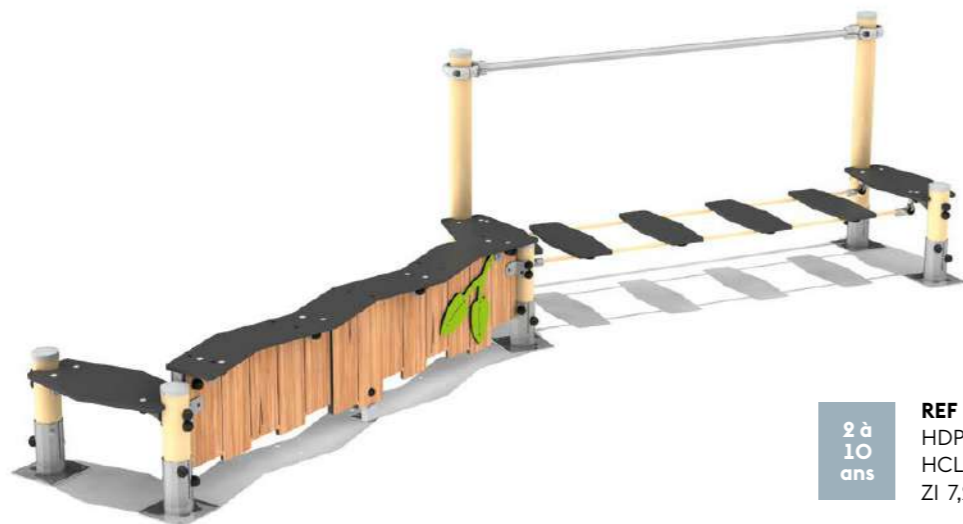

2 à 10 ans
REF KLAN.B3001
HDP 0,35 m
HCL 0,59 m
ZI 7,25 x 4,67 m - 23,5 m²