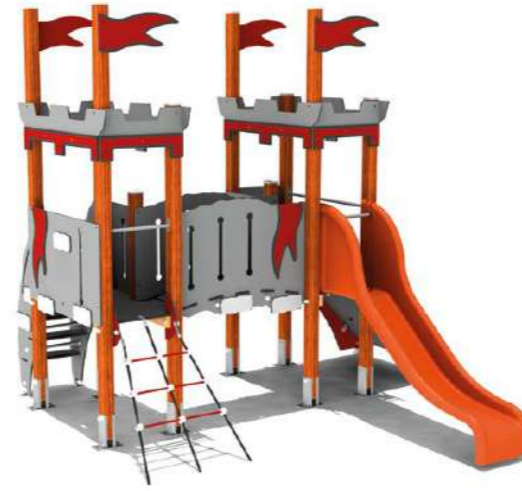

CHACUN SON UNIVERS

REF CHATO.P2000
2 à 8 ans
HDP 0,9 m
HCL 1 m
ZI 6,6 x 6,44 m - 33 m²