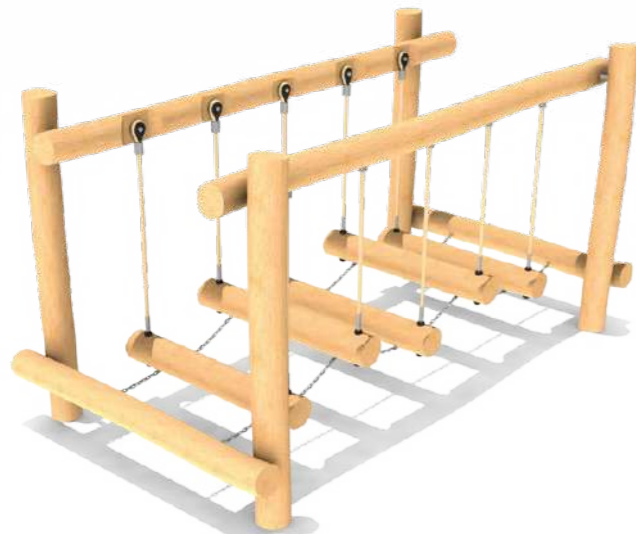

3 à 12 ans
REF FOR.PARCIO07 PONT MOBILE
HCL 0,4 m
ZI 5,5 x 4,3 m - 22 m²

**Parcours Equilibre
Agrès seuls
FOREST**