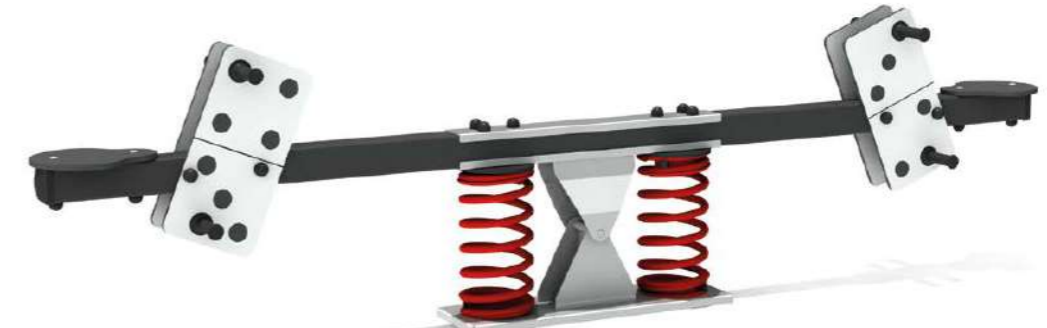

REF JR56B DOMINOS
HCL 0,75 m
ZI 5,25 x 2,45 m - 12 m²
2 PLACES