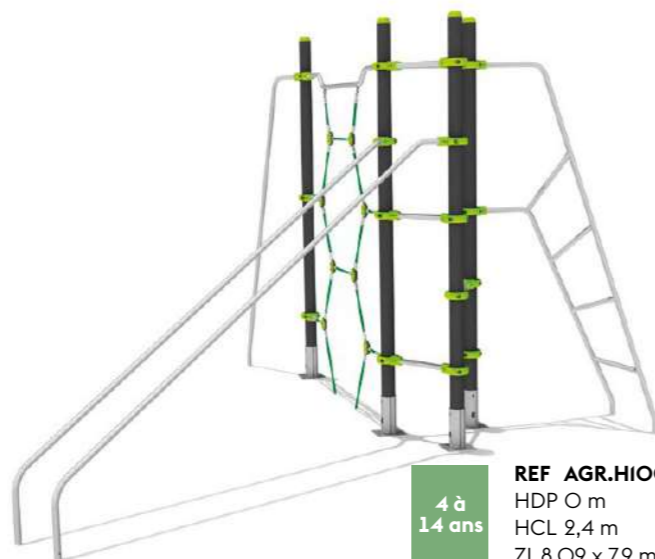

REF AGR.H0003
HDP 0 m
HCL 2,4 m
ZI 8,02 x 5,29 m - 32 m²