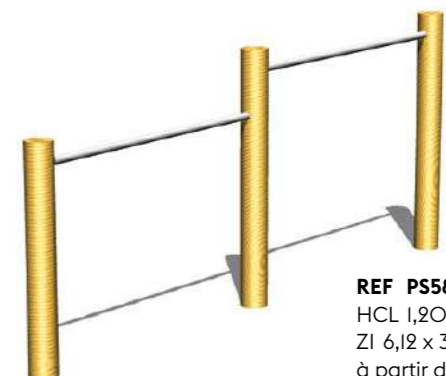

Parcours santé  
BOIS

**REF PS25 BARRES PARALLÈLES**  
HCL 1,16 m  
ZI 5,59 x 3,73 m - 19 m<sup>2</sup>  
à partir de Im40

**REF PS58 TRACTION DES BRAS**  
HCL 1,20 m  
ZI 6,12 x 3,12 m - 17 m<sup>2</sup>  
à partir de Im40