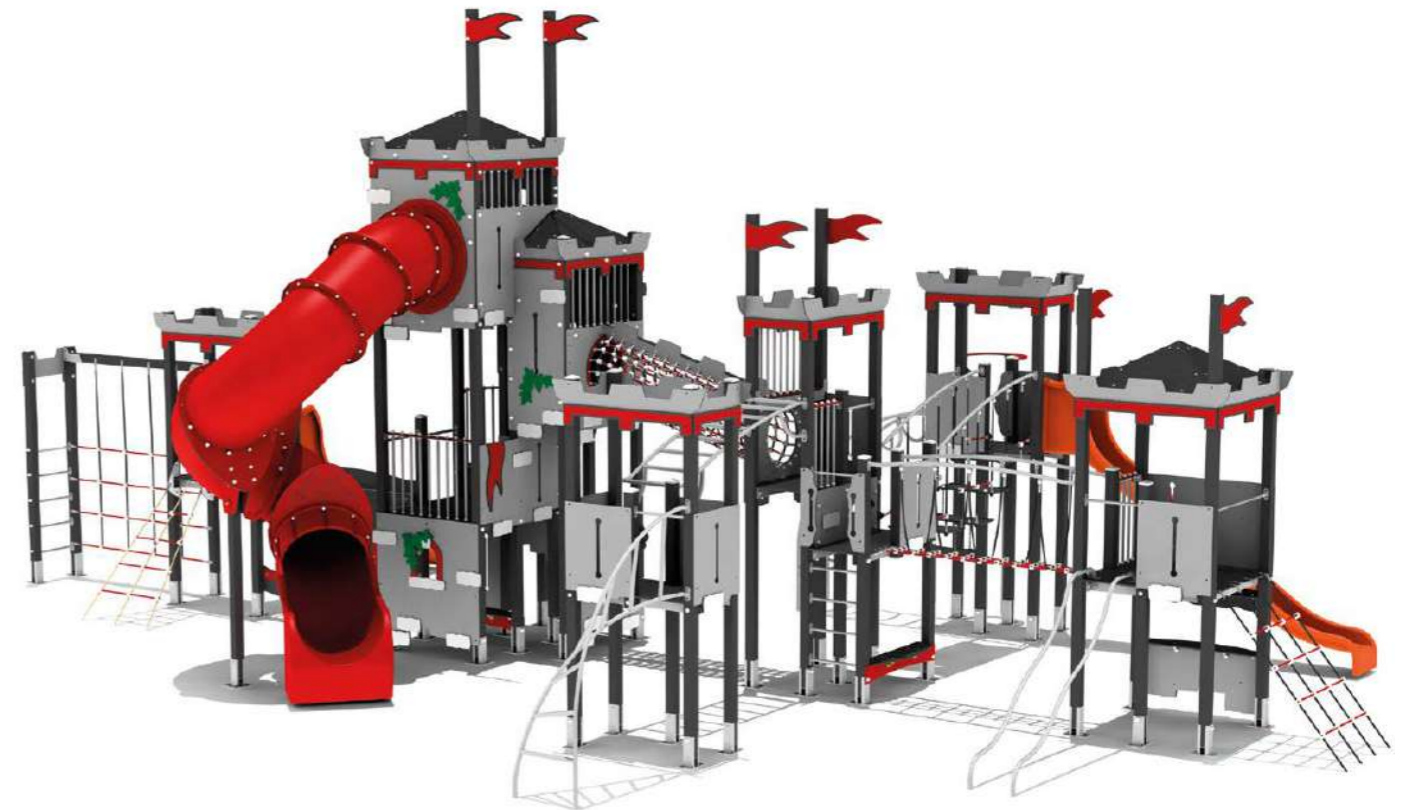

3 à 14 ans
REF CHATO.MCR6600A
HDP 1,3 / 3,2 m
HCL 2,6 m
ZI 17,79 x 11,74 m -134 m²