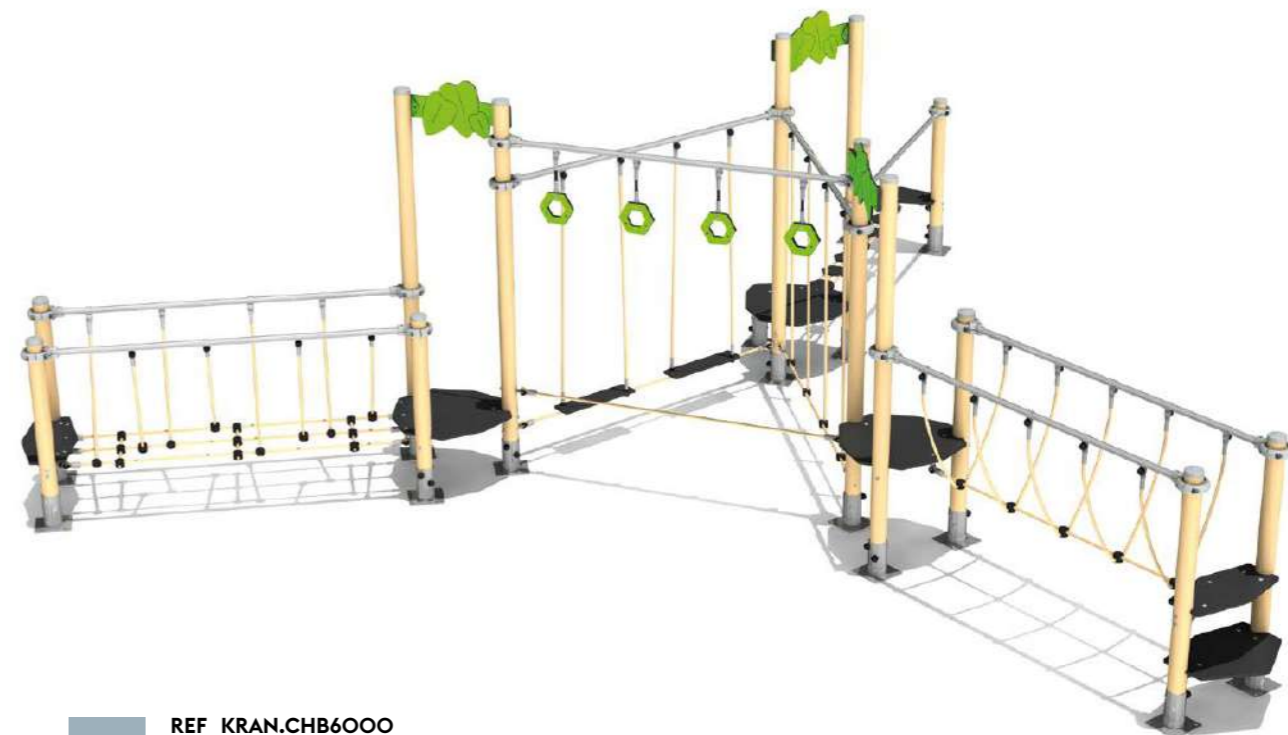

REF KLAN.CHB600O
HDP 0,35 / 0,49 m
HCL 0,59 m
ZI 9,78 x 9,1 m - 49,5 m²

2 à
10
ans