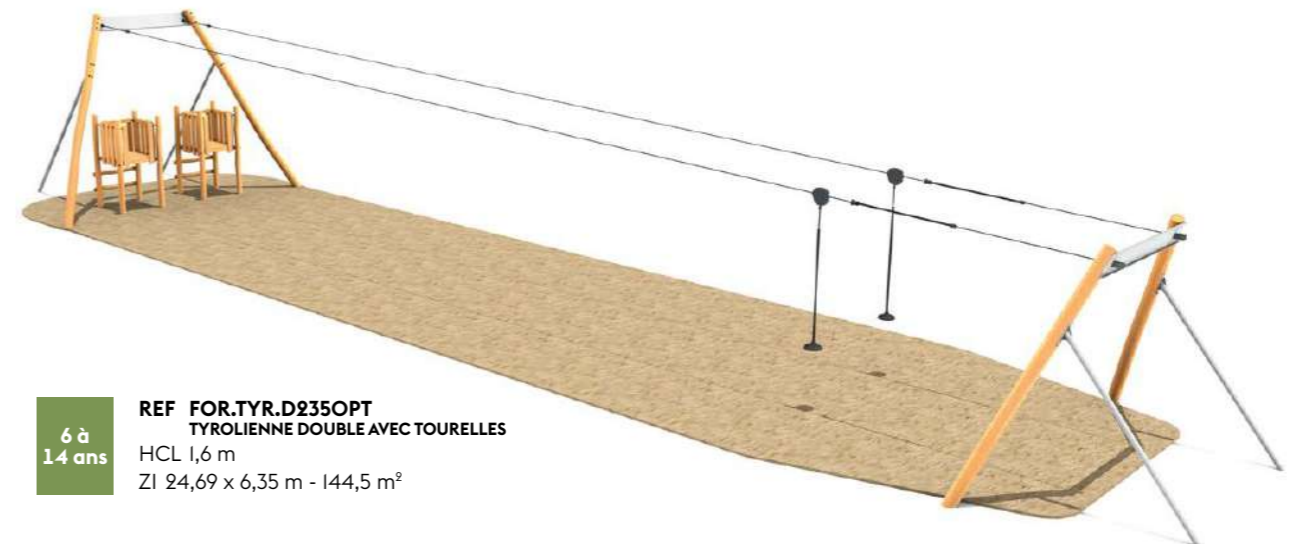

6 à 14 ans
REF FOR.TYR.D235OPT
TYROLIENNE DOUBLE AVEC TOURELLES
HCL 1,6 m
ZI 24,69 x 6,35 m - 144,5 m²