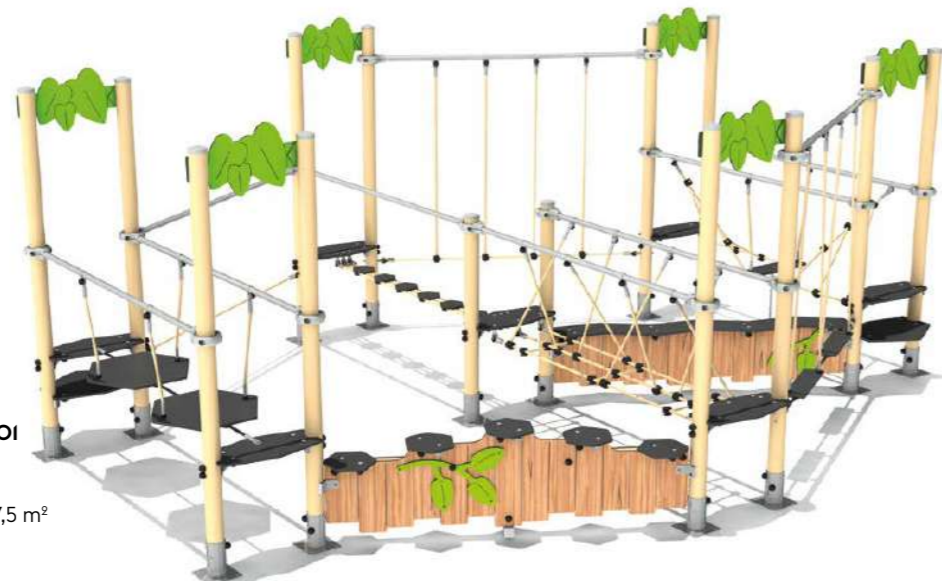

REF KLAN.CH700I
HDP 0,59 m
HCL 0,59 m
ZI 8,29 x 7,3 m - 47,5 m²

2 à
10
ans