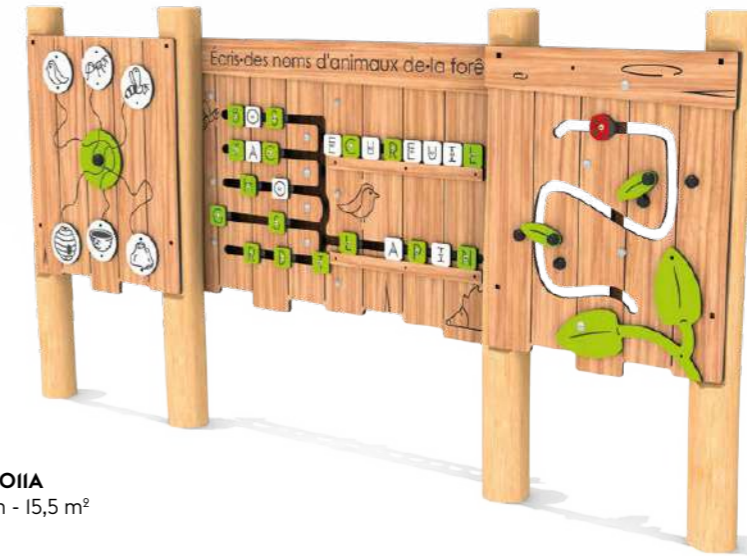

**Panneaux ludiques FOREST**

2 à 14 ans  
**REF FOR.PLO08**  
Zl 3,78 x 3,2 m - 10,5 m<sup>2</sup>

2 à 14 ans  
**REF FOR.PLO09**  
Zl 3,78 x 3,2 m - 10,5 m<sup>2</sup>

2 à 14 ans  
**REF FOR.PLO10**  
Zl 3,78 x 3,2 m - 10,5 m<sup>2</sup>

2 à 14 ans  
**REF FOR.PLO05**  
Zl 3,78 x 3,2 m - 10,5 m<sup>2</sup>

2 à 14 ans  
**REF FOR.PLO04**  
Zl 5,5 x 4,36 m - 18,5 m<sup>2</sup>

2 à 14 ans  
**REF FOR.PLO11A**  
Zl 5,5 x 3,2 m - 15,5 m<sup>2</sup>

2 à 14 ans  
**REF FOR.PLO07**  
Zl 3,78 x 3,2 m - 10,5 m<sup>2</sup>

2 à 14 ans  
**REF FOR.PLO06**  
Zl 4,36 x 3,2 m - 12,5 m<sup>2</sup>

 plus de structures  
sur extebois.fr

**3 à 12 ans**  
**REF FOR.PORT2B**  
 HCL 1,4 m  
 ZI 7,7 x 3,1 m - 24 m<sup>2</sup>