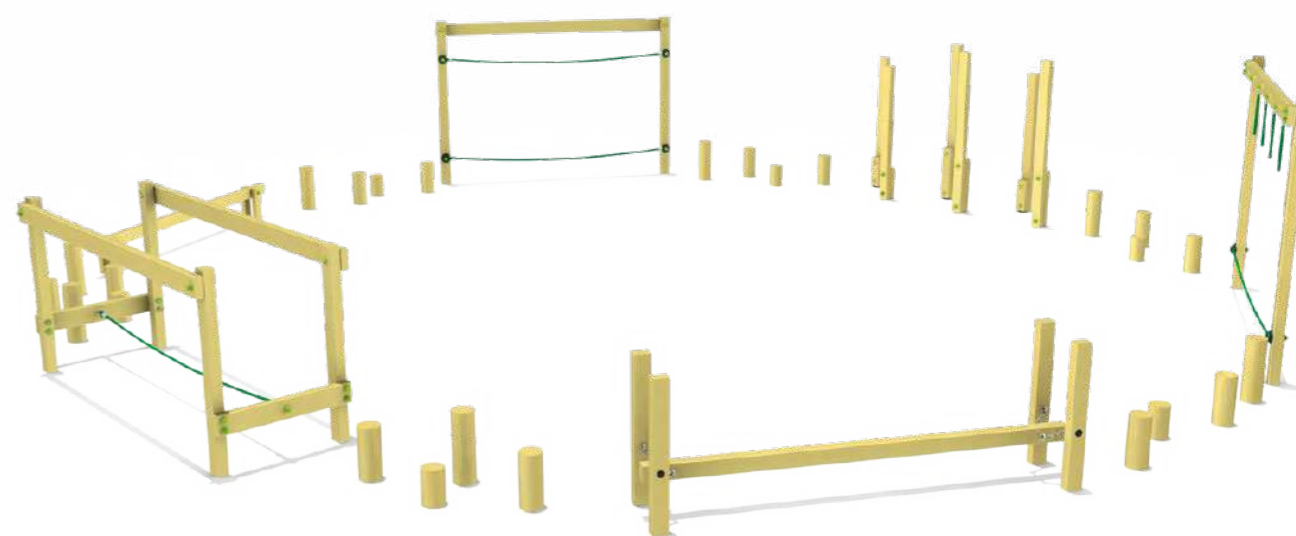

**Les Parcours  
Indiana**

Avec une hauteur de chute inférieure à 100 cm, nos parcours INDIANA peuvent être posés sur l'herbe : solution économique et écologique !

3 à  
12 ans

**REF INDI57.S PARCOURS INDIANA57.S**  
HCL 0,5 m  
ZI 12 x 12 m - 90,5 m<sup>2</sup>