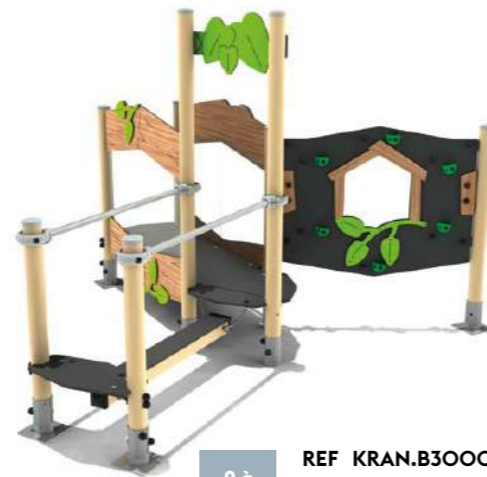

**L'accord  
Nature  
parfait**

Avec ses décors feuillage, ses poteaux ronds beige et ses panneaux décor bois, la gamme KRPAHUT NATURE se marie très bien avec les gammes OBSERVATOIRE et ARBRES.

**2 à 10 ans**  
**REF KLAN.B2000**  
HDP 0,35 m  
HCL 0,59 m  
ZI 4,8 x 4,6 m - 17,5 m<sup>2</sup>