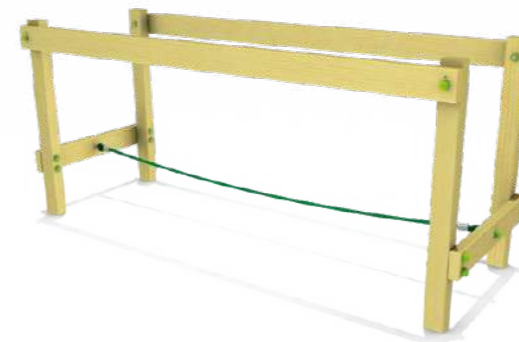

3 à 12 ans
REF PAIOO PONT AMAZONE
HCL 0,3 m
ZI 5,49 x 3,89 m - 19,5 m²