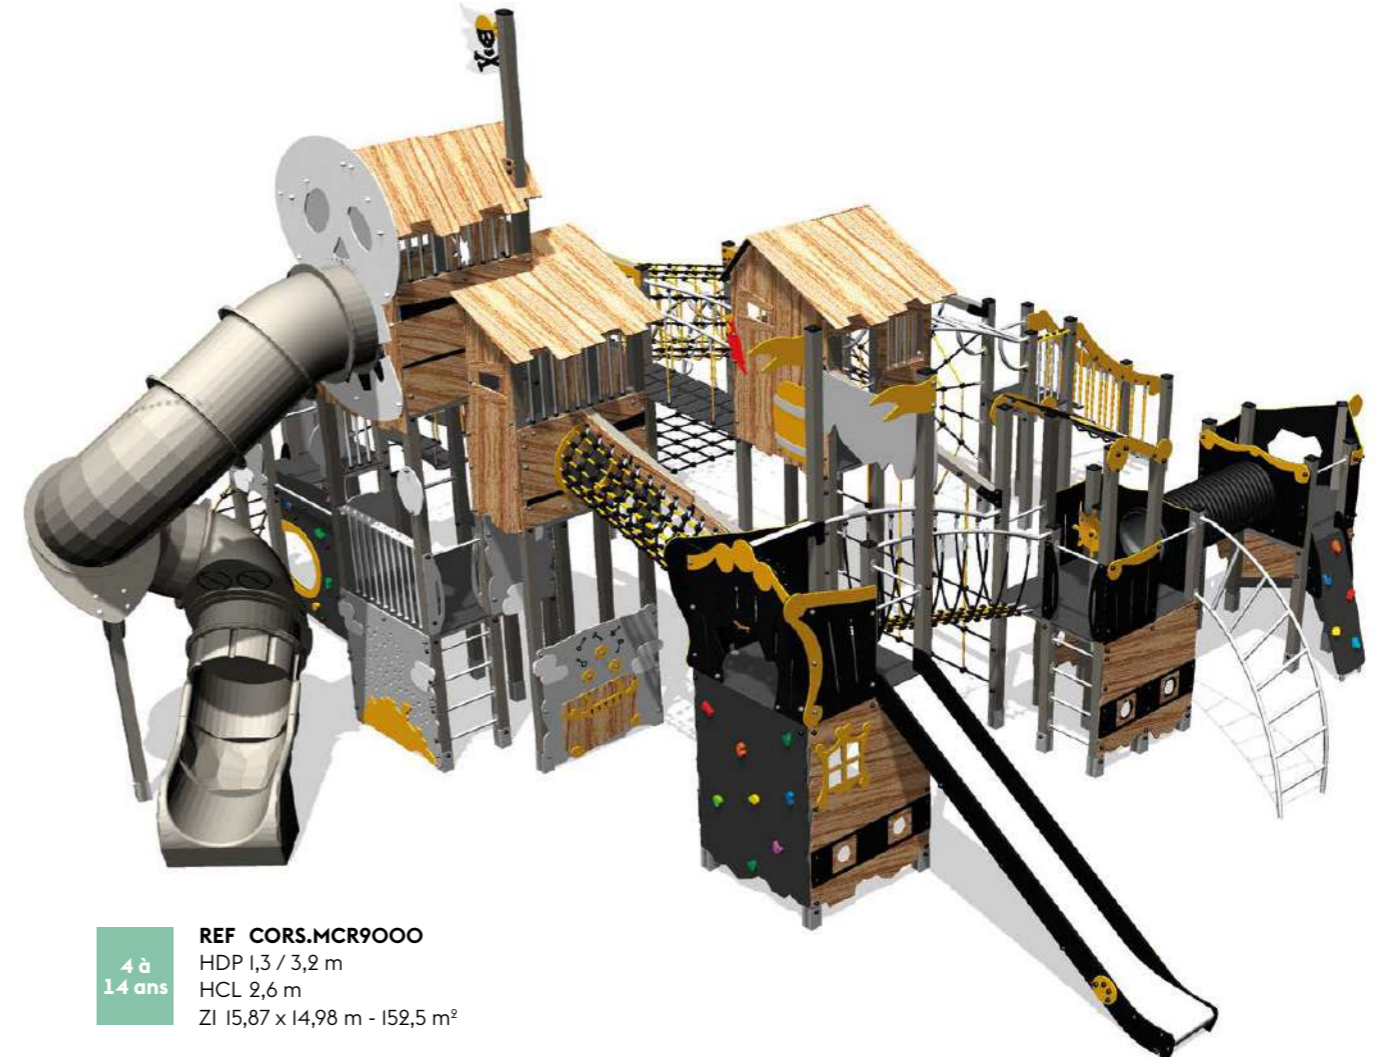

REF CORS.MCR9000
4 à 14 ans
HDP 1,3 / 3,2 m
HCL 2,6 m
ZI 15,87 x 14,98 m - 152,5 m²