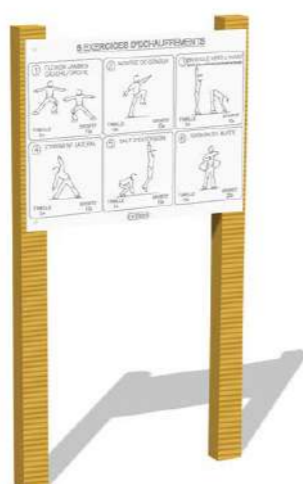

ETAPE n°1 : ECHAUFFEMENT

REF PS9 PANNEAU 6 ÉCHAUFFEMENTS