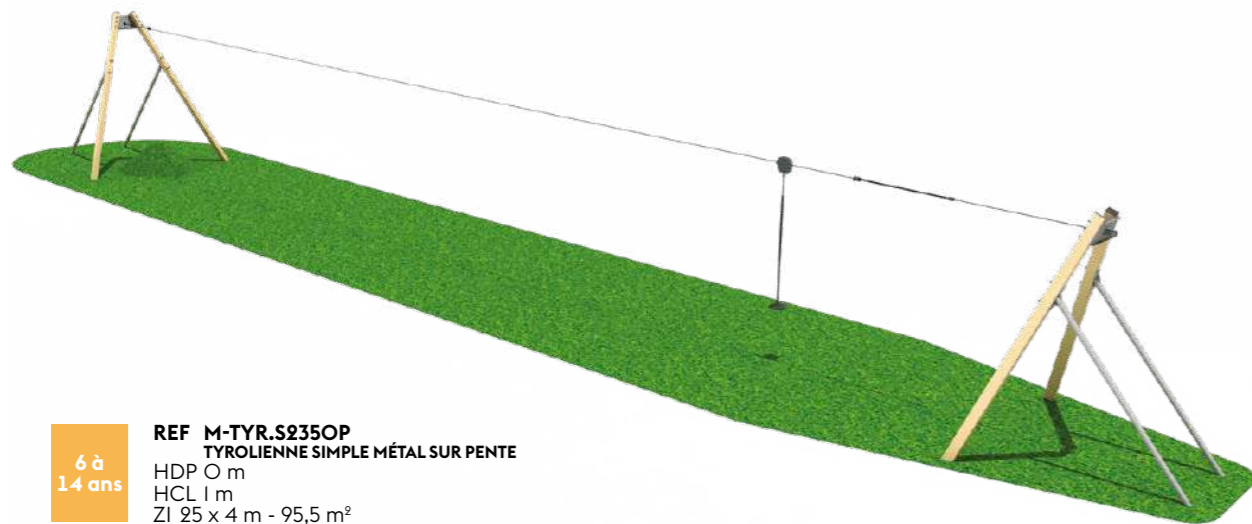

6 à 14 ans
REF M-TYR.S235OP
TYROLIENNE SIMPLE MÉTAL SUR PENTE
HDP 0 m
HCL 1 m
ZI 25 x 4 m - 95,5 m²