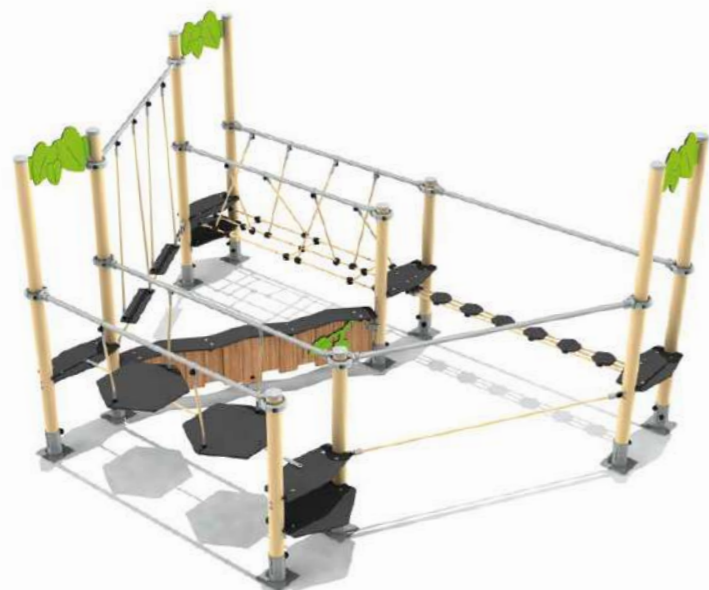

Krapahut
Nature

REF KLAN.CH500I
HDP 0,59 m
HCL 0,59 m
ZI 7,44 x 5,98 m - 36,5 m²

2 à
10
ans