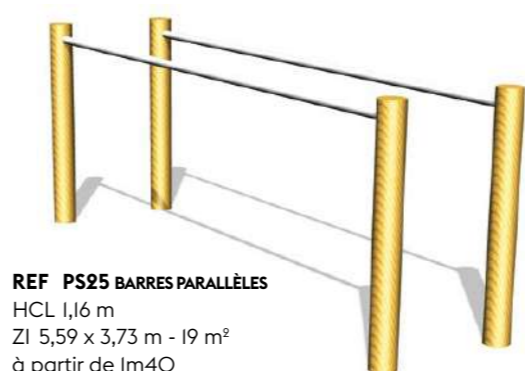

3 à 12 ans
REF M-IND119.S PARCOURS INDIANA119.S
HCL 0,5 m
ZI 16,41 x 5,97 m - 59 m²

REF PS25 BARRES PARALLÈLES
HCL 1,16 m
ZI 5,59 x 3,73 m - 19 m²
à partir de Im40