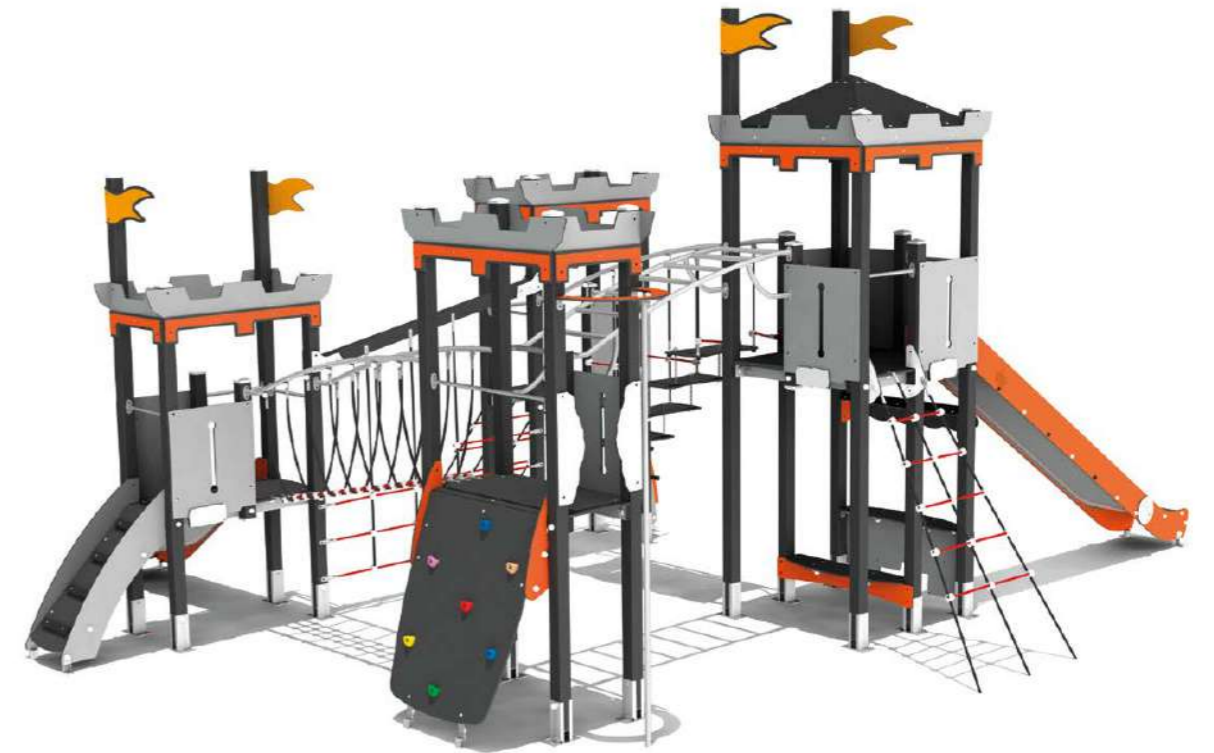

**REF CHATO.R2000**  
 2 à 12 ans  
 HDP 1,3 m  
 HCL 1,3 m  
 ZI 8,5 x 7,37 m - 44,5 m<sup>2</sup>

 plus de structures  
sur [extebois.fr](http://extebois.fr)

**+** plus de structures sur [extebois.fr](http://extebois.fr)