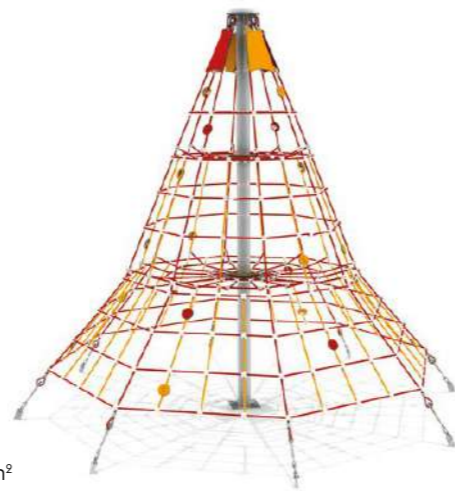

**+** plus de structures sur [extebois.fr](http://extebois.fr)

Pyramide

**REF PYRA300A**  
3 à 14 ans  
HDP 0 m  
HCL 0,9 m  
ZI 7 x 7 m - 38,5 m<sup>2</sup>

**REF PYRA400C**  
4 à 14 ans  
HDP 0 m  
HCL 1,3 m  
ZI 8 x 8 m - 50,5 m<sup>2</sup>