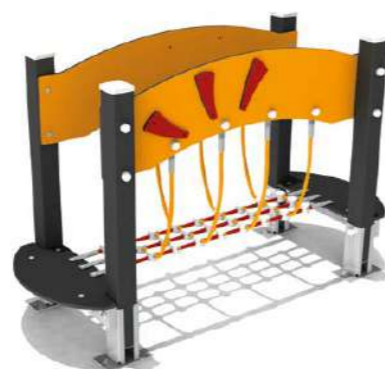

**1 à
6 ans**
REF PCORD120
HDP 0 m
HCL 0,3 m
ZI 4,82 x 3,67 m - 15,5 m²