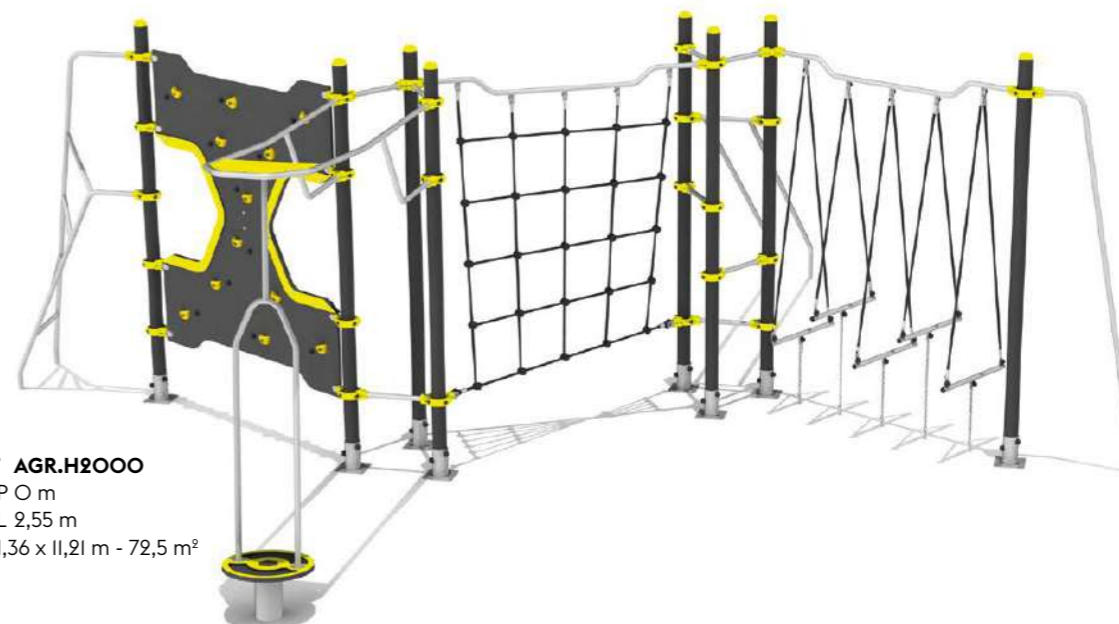

REF AGR.H1001
HDP 0 m
HCL 2,4 m
ZI 9,74 x 8,94 m - 52,5 m²

REF AGR.H2000
HDP 0 m
HCL 2,55 m
ZI 11,36 x 11,21 m - 72,5 m²