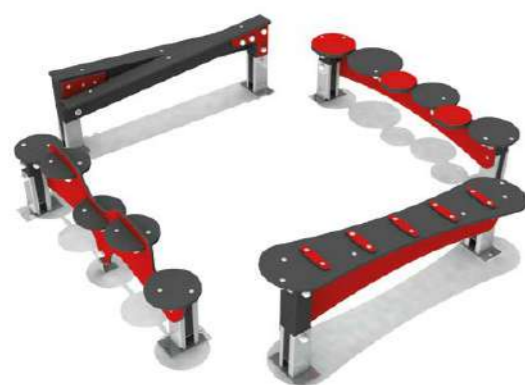

**2 à
8 ans**
REF EQUI16
HDP 0 m
HCL 0,5 m
ZI 5,25 x 5,24 m - 24m²