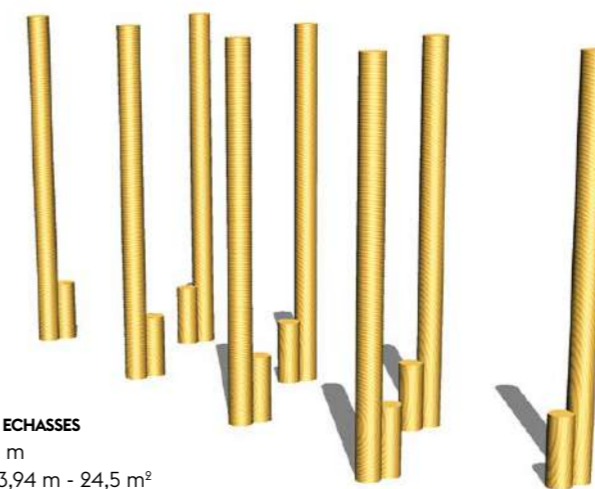

REF PS81 ECHASSES
HCL 0,35 m
ZI 7,08 x 3,94 m - 24,5 m²
à partir de Im40