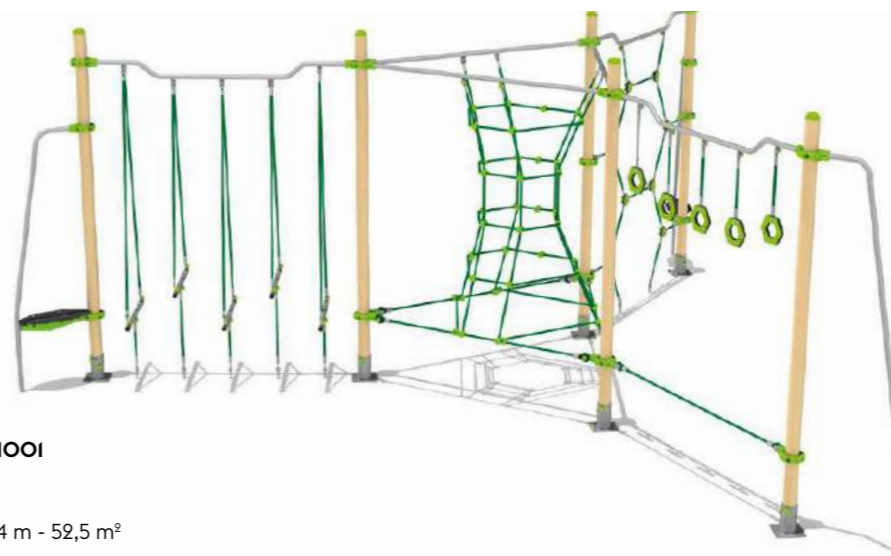

Agrip

Cap' ou pas cap' ?

Cap de gravir les agrès en une seule fois ? AGRIP est la gamme qui allie cordage et agrès de grimpe : un défi physique pour les plus grands.