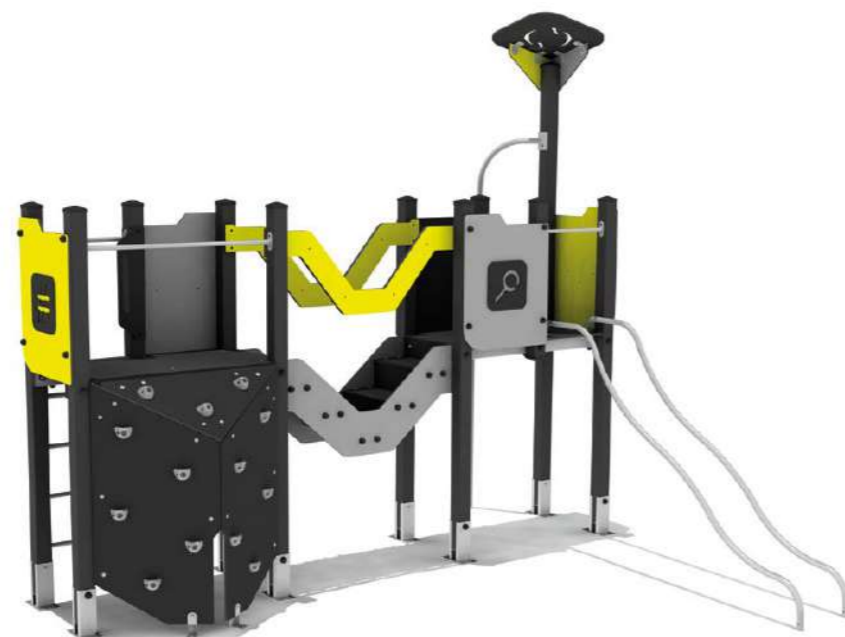

REF KONY.R2000
3 à 12 ans
HDP 1,3 m
HCL 1,7 m
ZI 6,70 x 6,08 m - 31 m²