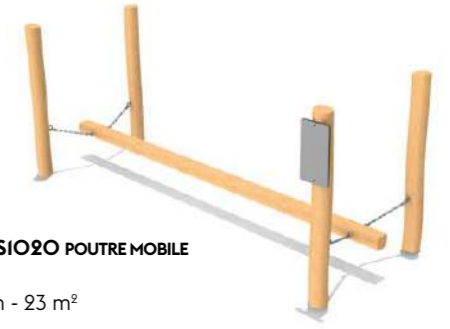

REF FOR.PSIO20 POUTRE MOBILE  
HCL 0,3 m  
ZI 6 x 4,13 m - 23 m<sup>2</sup>

REF FOR.PSIO21 BASCULE D'ÉQUILIBRE  
HCL 1,1 m  
ZI 6 x 3,54 m - 19 m<sup>2</sup>

REF FOR.PSIO11 CORDE D'ÉQUILIBRE DOUBLE  
HCL 0,5 m  
ZI 6,14 x 3,14 m - 17,5 m<sup>2</sup>