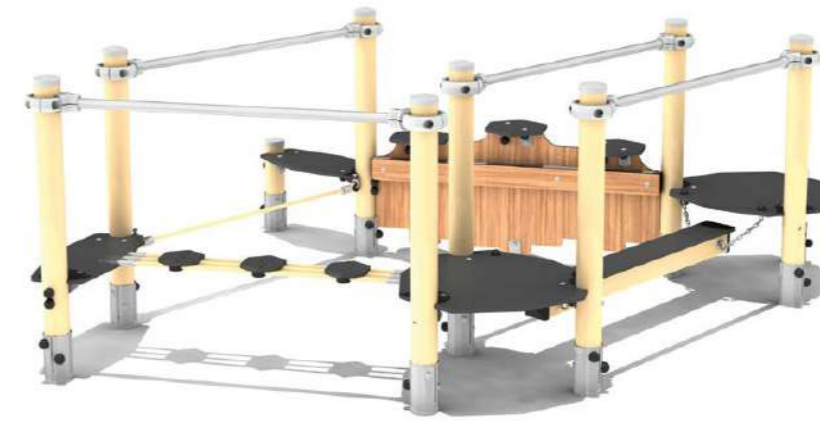

REF KRA.CH7000
HDP 0,59 m
HCL 1,65 m
ZI 8,29 x 7,3 m - 47,5 m²

2 à 10 ans
REF KLAN.B4001
HDP 0,35 m
HCL 0,59 m
ZI 6,05 x 5,39 m - 24,5 m²

**L'accord
Nature
parfait**

Avec ses décors feuillage, ses poteaux ronds beige et ses panneaux décor bois, la gamme KRPAHUT NATURE se marie très bien avec les gammes OBSERVATOIRE et ARBRES.