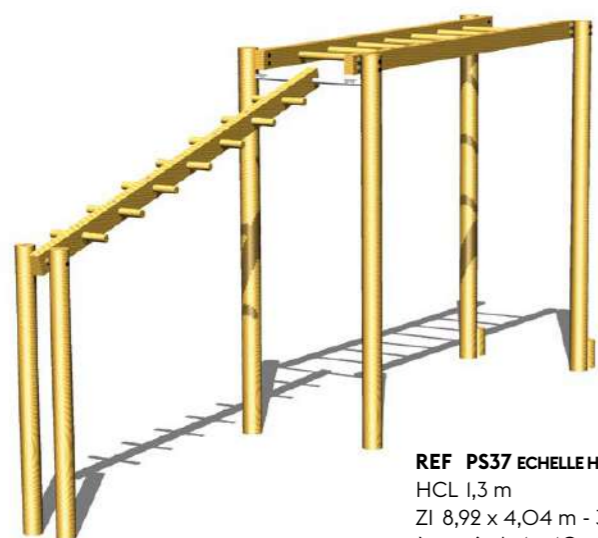

**REF PS34 PORTIQUE 4 AGRÈS**  
HCL 2,3 m  
ZI 11,41 x 7,79 m - 56 m<sup>2</sup>  
à partir de 1m40

**REF PS29 BARRES FIXES**  
HCL 1,3 m  
ZI 7,52 x 3,12 m - 21,5 m<sup>2</sup>  
à partir de 1m40

**REF PS37 ECHELLE HORIZONTALE**  
HCL 1,3 m  
ZI 8,92 x 4,04 m - 32 m<sup>2</sup>  
à partir de 1m40